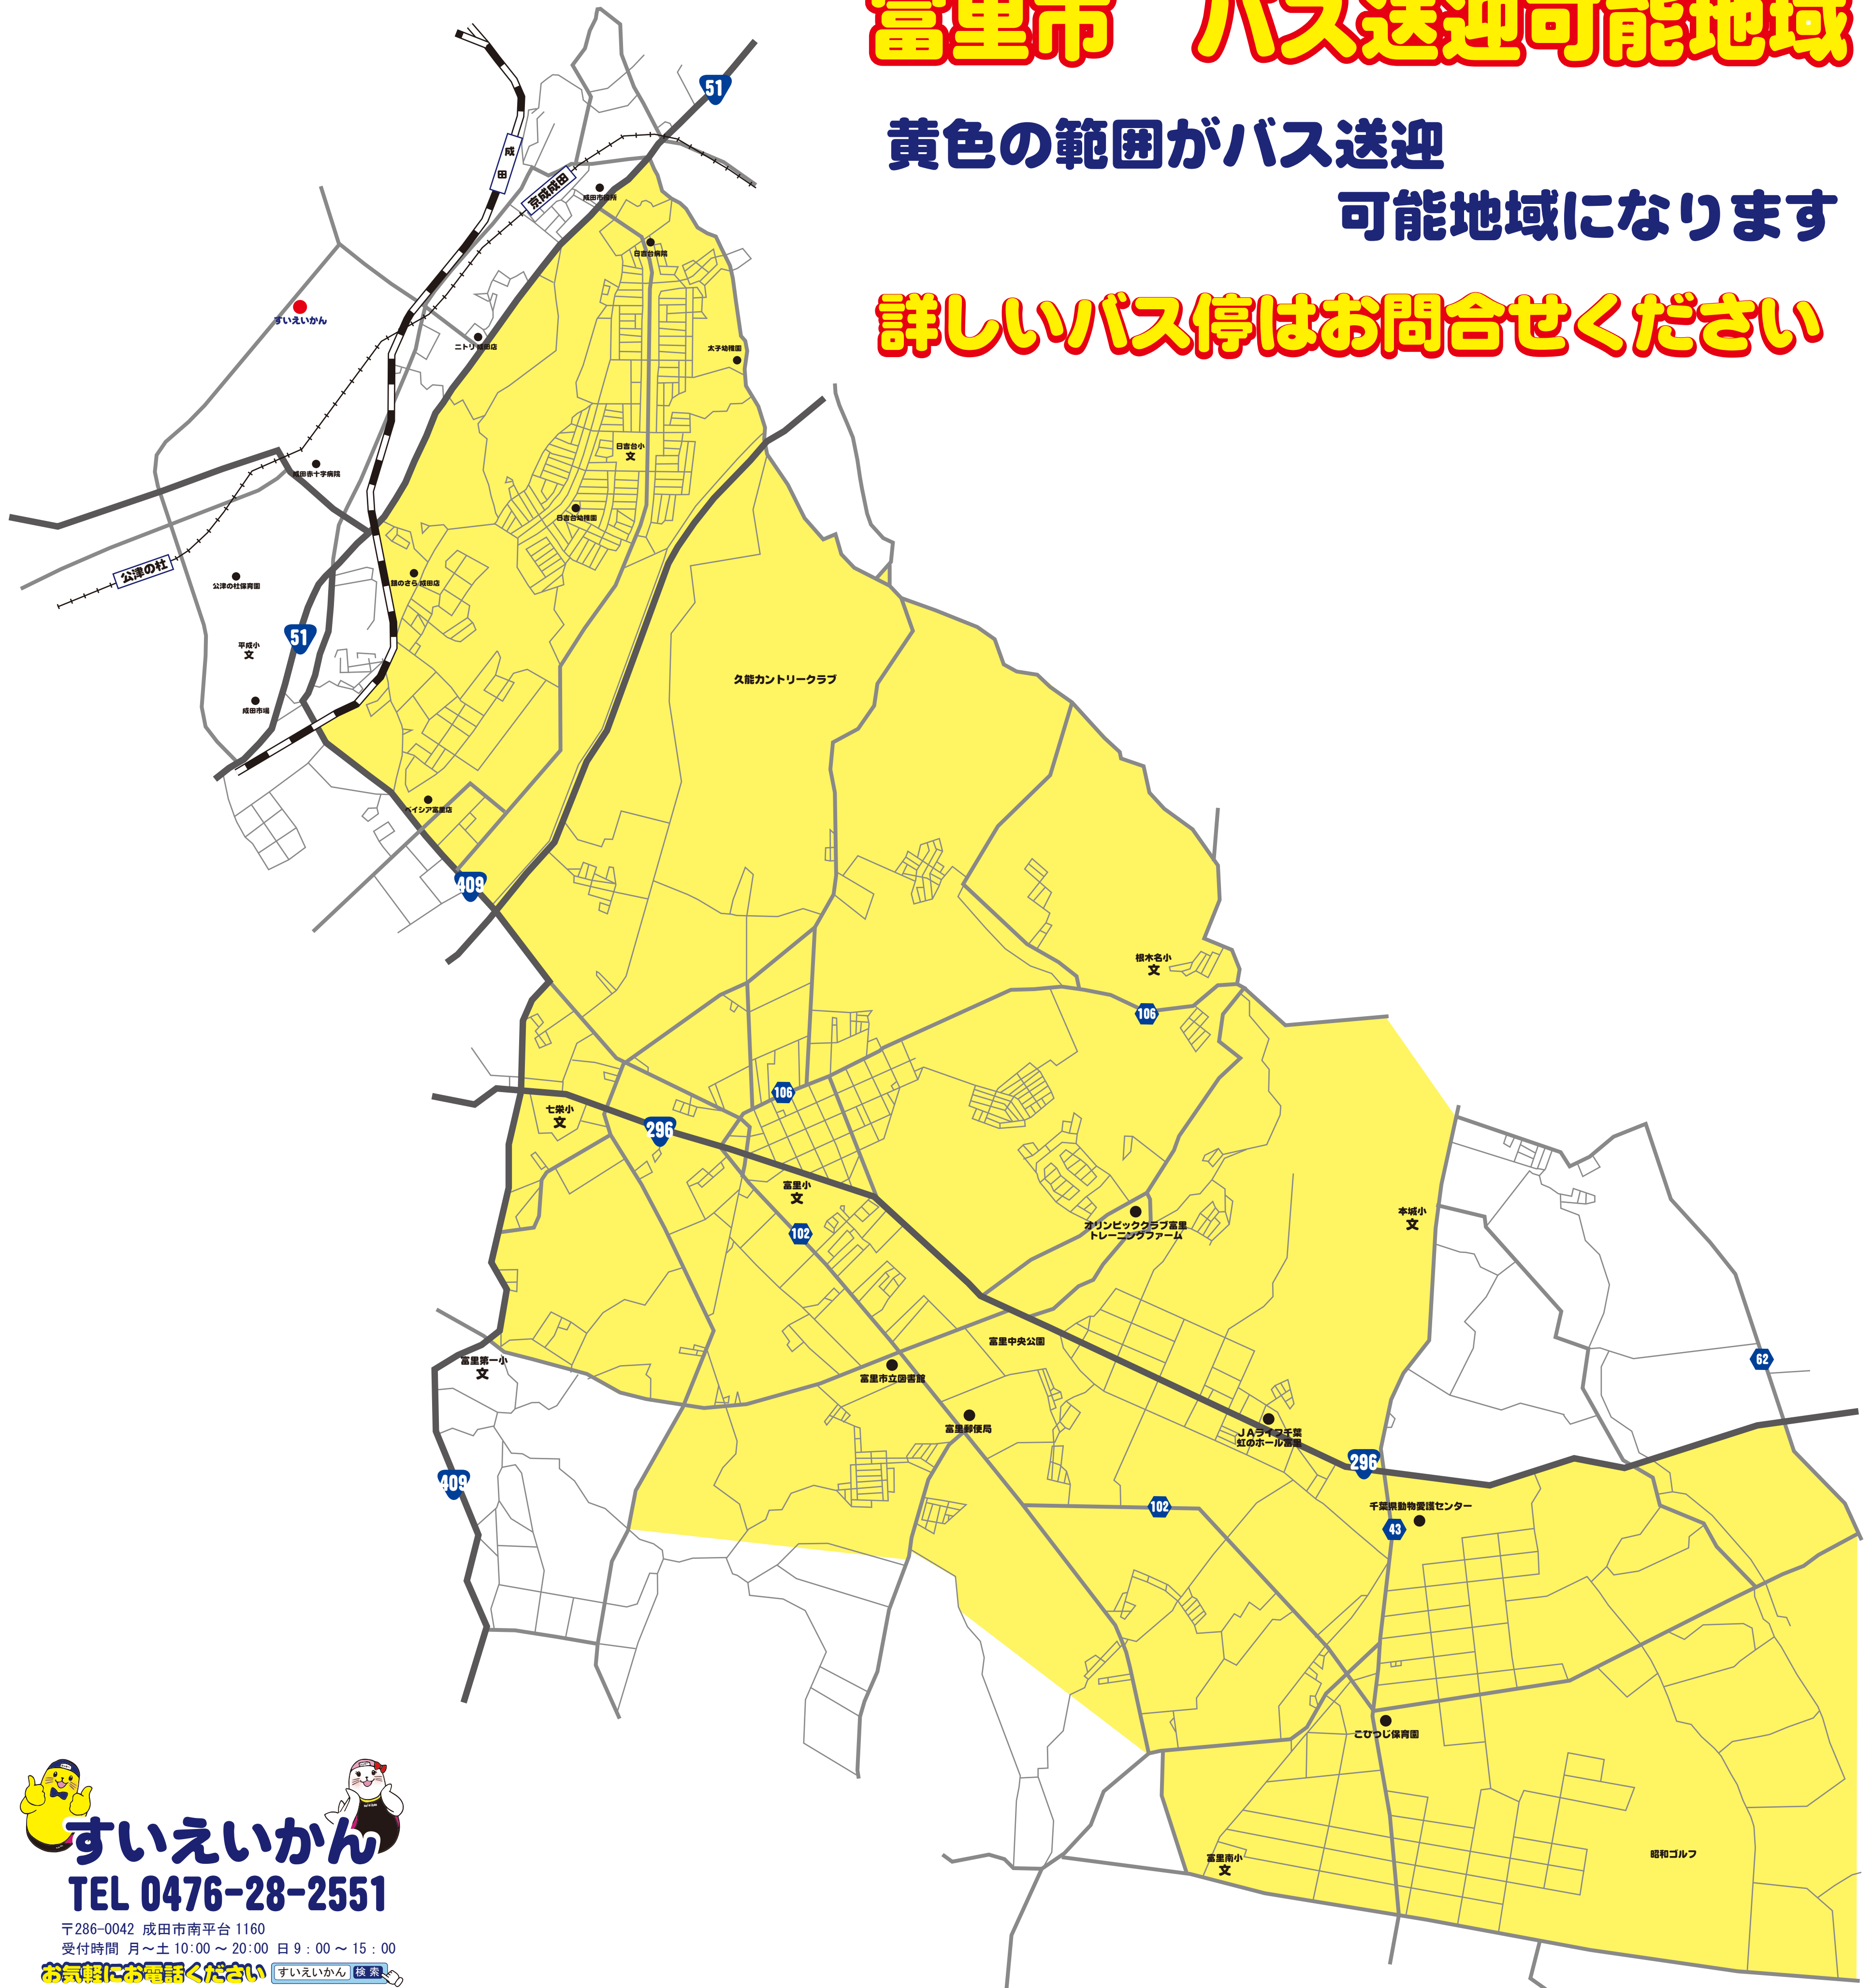

# 富里市 バス送迎可能地域

黄色の範囲がバス送迎

可能地域になります

詳しいバス停はお問合せください

**すいえいかん**  
TEL 0476-28-2551

〒286-0042 成田市南平台 1160  
受付時間 月～土 10:00～20:00 日 9:00～15:00

お気軽にお電話ください [すいえいかん](#)