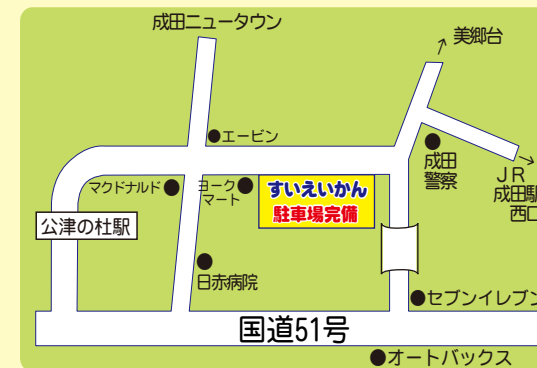

幼稚園・小・中学生コース

関節や骨に負担をかけずに左右対称の動きを繰り返すので、成長期のお子様にとって全身の筋肉がバランスよく鍛えられます。

対象年齢：年少～中学生
週1回 月額会費/6.681円
週2回 月額会費/8.004円

サンデーエバーコース

ダイエット、腰痛、関節炎、肩こり、便秘を解消したい方にオススメです。ご自分のペースで、水中ウォーキングや水泳を楽しんでいただけます。

対象年齢：15歳以上の男女
毎週日曜 月額会費/3.329円
ご利用時間
日 9:00～15:00

エバーコース

月曜日～日曜日の間、各種レッスンにご参加いただけます。水が苦手な方、泳げない方も楽しくご参加いただけます。サウナ、ジャグジーのみのご利用も可能です。

対象年齢：15歳以上の男女
何回でも 月額会費/6.444円
ご利用時間
月～金 10:30～21:00
土 9:00～20:00
日 9:00～15:00

レディース・成人レッスン・健康体操・エアロ・アクアヌードル

※表示価格は全て税抜きです

ご入会手続きには下記のものをご用意ください

事務手数料 1,000円 初月度月額会費半額

郵便局通帳 郵便局届出印鑑
※2ヵ月目の月額会費より口座引き落としです
※お子様名義の口座は使用できません

各コース指定用品代
アームプイ 950円 (ベビーコース)
進級基準表 1,500円 (年少～小中学生コース)
スポンジタオル 1,000円 (年少～小中学生コース)

プログラム

曜日	月	火	水	木	金	土	日
10:30	成人	健康体操	健康体操	成人	健康体操	9:00 年少～	9:00 年少～
11:30	幼児	ベビー	幼児	幼児	ベビー	10:00 中学生	10:00 中学生
12:30	2才～4才	2才～4才	2才～4才	2才～4才	2才～4才	10:15 年少～	10:25 年少～
12:45						11:15 小学生	11:25 小学生
13:45						11:30 年少～	11:50 年少～
13:00	レディース	レディース	レディース	レディース	レディース	12:45 水中	12:50 水中
14:00	レディース	レディース	レディース	レディース	レディース	13:45 エアロ	15:00 エアロ
14:15						14:00 年少～	エバー
14:45						15:00 小学生	営業時間
15:30	年少～	年少～	年少～	年少～	年少～	15:15 年少～	10:30 月～金
16:30	小学生	小学生	小学生	小学生	小学生	16:15 年少～	21:00 月～金
16:45	年少～	年少～	年少～	年少～	年少～	16:30 年少～	9:00 土
17:45	中学生	中学生	中学生	中学生	中学生	17:30 中学生	20:00 日
17:45	年少～	年少～	年少～	年少～	年少～	17:30 年少～	9:00 日
18:45	中学生	中学生	中学生	中学生	中学生	18:00 選手	15:00 日
18:45	18:45～20:00	18:45～20:00	18:45～20:00	18:45～20:00	18:45～20:00	18:30 成人	
19:45	選手	選手	育成選手	選手	育成	19:30 成人	
19:30～20:30	成人レッスン	成人レッスン	成人レッスン	成人レッスン	成人レッスン	19:30～20:45	成人レッスン